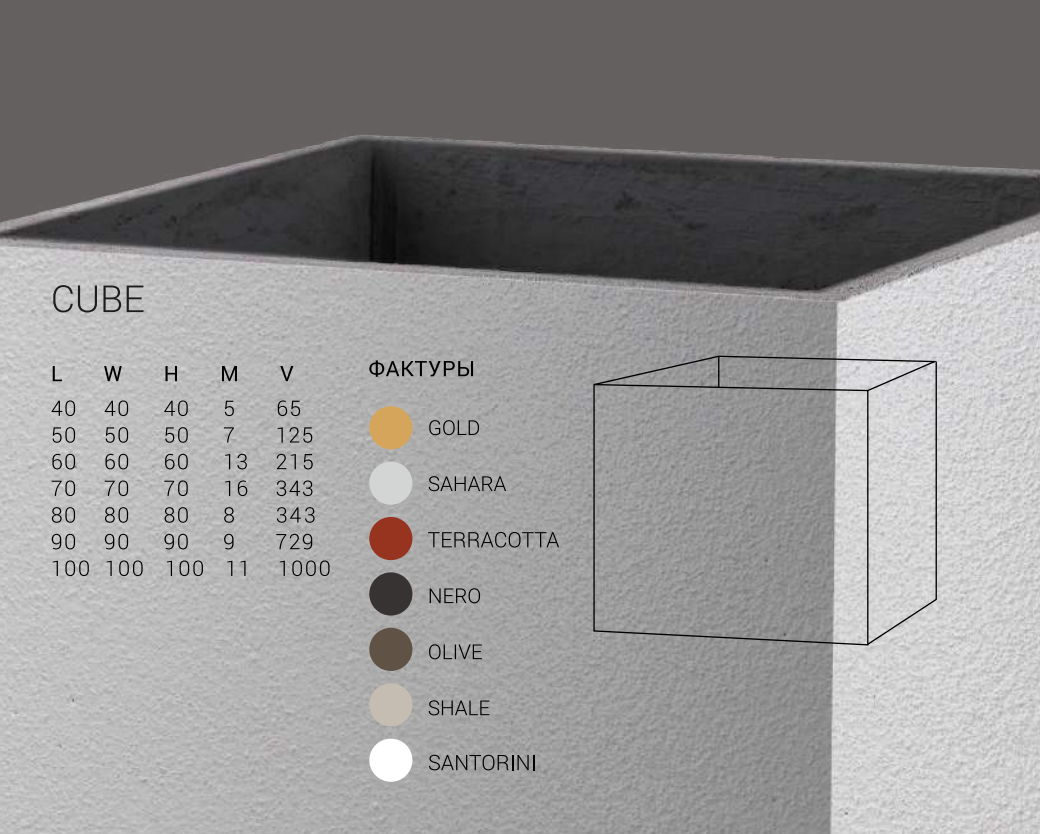

CUBE

L	W	H	M	V
40	40	40	5	65
50	50	50	7	125
60	60	60	13	215
70	70	70	16	343
80	80	80	8	343
90	90	90	9	729
100	100	100	11	1000

ФАКТУРЫ

- GOLD
- SAHARA
- TERRACOTTA
- NERO
- OLIVE
- SHALE
- SANTORINI

CONE

D	H	M	V
24	26	1	4
38	41	4	55
39	60	6	85
36	75	8	110

ФАКТУРЫ

- GOLD
- SAHARA
- TERRACOTTA
- NERO
- OLIVE
- SHALE
- SANTORINI

OVAL

D	H	M	V
30	41	3	30
45	66	7	105
60	88	12	260

ФАКТУРЫ

- GOLD
- SAHARA
- TERRACOTTA
- NERO
- OLIVE
- SHALE
- SANTORINI