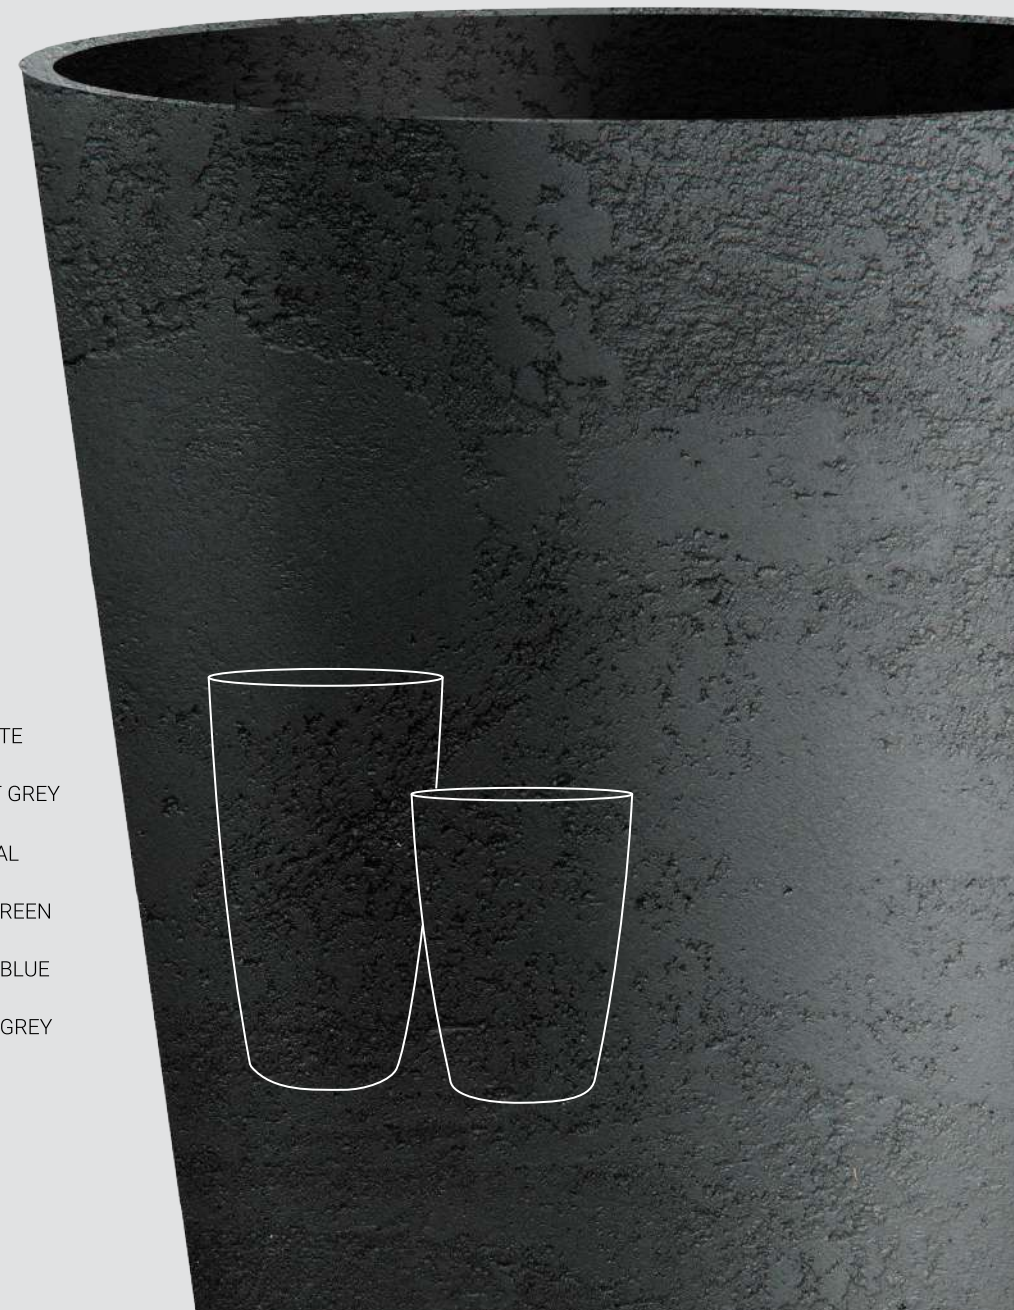

ФАКТУРЫ

- ANTRACITE
- BREZENT GREY
- CHARCOAL
- OCEAN GREEN
- SMOKEY BLUE
- SMOKEY GREY