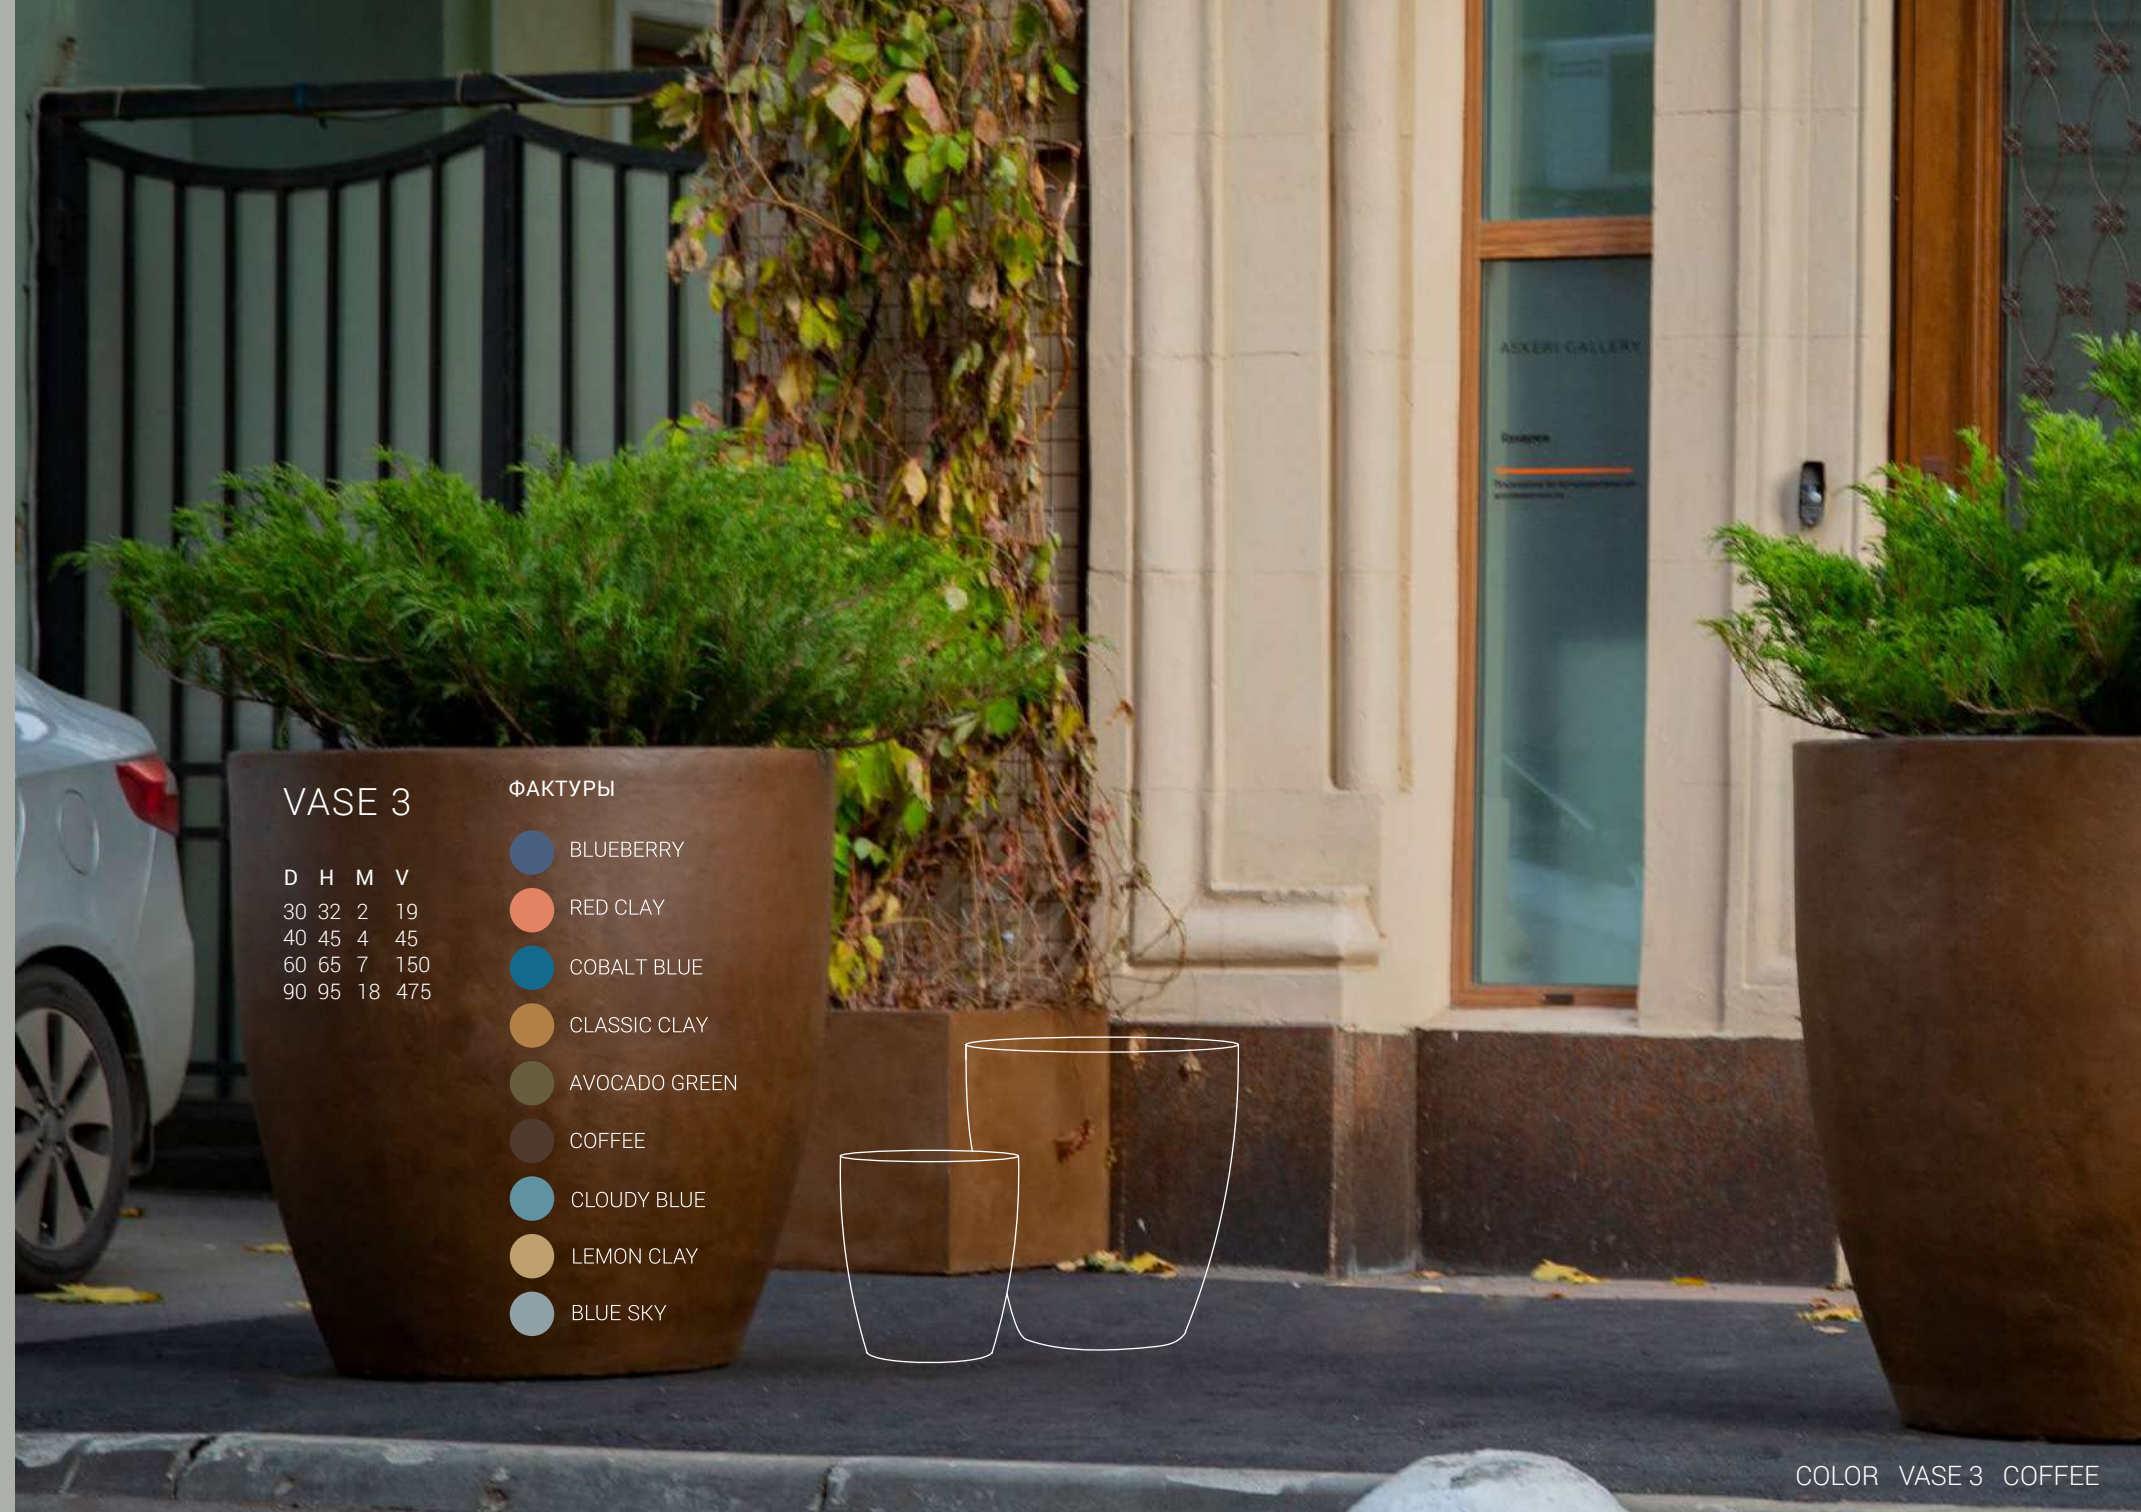

OVAL

D	H	M	V
30	41	3	30
45	66	7	105
60	88	12	260

ФАКТУРЫ

- BLUEBERRY
- RED CLAY
- COBALT BLUE
- CLASSIC CLAY
- AVOCADO GREEN
- COFFEE
- CLOUDY BLUE
- LEMON CLAY
- BLUE SKY

VASE 3

D	H	M	V
30	32	2	19
40	45	4	45
60	65	7	150
90	95	18	475

ФАКТУРЫ

- BLUEBERRY
- RED CLAY
- COBALT BLUE
- CLASSIC CLAY
- AVOCADO GREEN
- COFFEE
- CLOUDY BLUE
- LEMON CLAY
- BLUE SKY