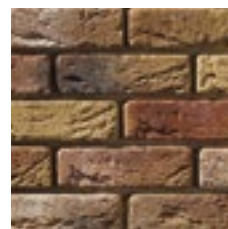

485

051

767

404

465

777

408

490

464

052

747

443

776

100

403

778

737

402