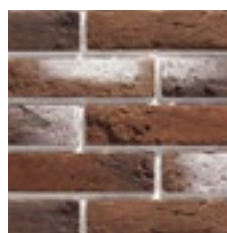

Leonardo Stone

ПРОИЗВОДИТЕЛЬ ДЕКОРАТИВНОГО КАМНЯ

Прованс

Если вы видите красоту в старых необработанных поверхностях и цените индустриальную эстетику, то эта коллекция для вас. Материал отличается яркая рельефная фактура, которая прекрасно передает следы времени. К тому же, кирпич имеет стандартные по современным меркам размеры (25 x 6,5 см).

Коллекция
Прованс

465

480

404

443

408

778

485

100

709

441

490

403

420