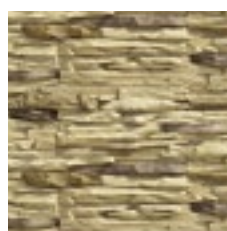

873

874

740

830

098

Луара

Самый гладкий и самый тонкий вид искусственного камня типа «скала» в нашем ассортименте. Коллекция отлично подойдет для отделки зданий как внутри, так и снаружи. Она создает ощущение силы и основательности и делает природу неотъемлемой частью пространства.