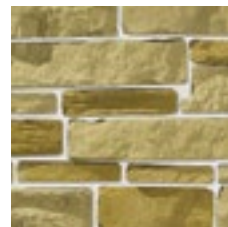

Венеция

Искусственный камень представляет собой имитацию пиленого песчаника в виде крупных и небольших элементов разнообразных геометрических форм. «Венеция» очень похожа на кладку натуральным необработанным камнем, поэтому вызывает чувство единства и близости с природой и невероятно органично смотрится на фасаде или заборе загородного дома.

510

050