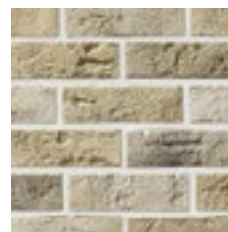

767

403

408

404

776

052

490

465

788

787

485

402

737

051

773

100

778

333

777