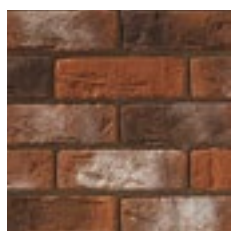

788

776

052

767

490

403

777

787

050

773

333

480

051

443

100

464

465

408

411

778

404

485

747