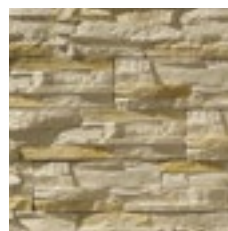

Leonardo Stone

ПРОИЗВОДИТЕЛЬ ДЕКОРАТИВНОГО КАМНЯ

Корсика

Искусственный камень притягивает взгляд своей красотой, утонченностью и оригинальностью фактуры. Его облик меняется от малейшей игры света – можно долго и с восхищением наблюдать за переменной очертаний и появлением новых теней на поверхности камня.

Коллекция
Корсика

050

510

740

088

055

830

098

880

065