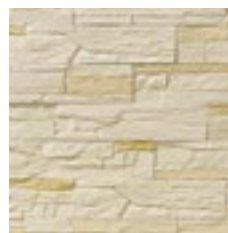

Leonardo Stone

ПРОИЗВОДИТЕЛЬ ДЕКОРАТИВНОГО КАМНЯ

Шамони

Коллекция получила свое название в честь старейшего альпийского курорта Франции. Довольно гладкая с длинными узкими углублениями поверхность камня напоминает о самой известной достопримечательности этой местности – Белой долине, сплошь изрезанной глубокими трещинами. Материал прекрасно смотрится в отделке дома и придется по вкусу тем, кто увлечен горами и хочет сделать природу неотъемлемой частью жизненного пространства.

Коллекция
Шамони

055