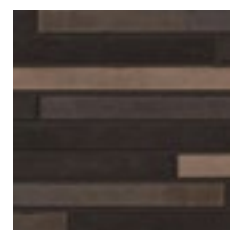

Leonardo Stone

ПРОИЗВОДИТЕЛЬ ДЕКОРАТИВНОГО КАМНЯ

Ванкувер

Материал прекрасно вписывается в любой современный интерьер: от минимализма до хай-тека. Он открывает возможности для реализации самых смелых дизайнерских решений! Оригинальный и эффектный вид этого кирпича придаёт зданию неповторимый стиль и позволяет использовать его как во внешней, так и во внутренней отделке помещений.

Коллекция
Ванкувер

403

708

945

709

406

mix 1

334