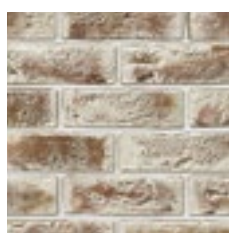

767

403

408

404

776

052

490

465

788

787

485

402

737

051

773

100

778

333

777