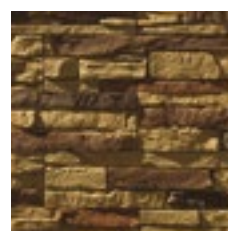

098

055

880

740

830

Шампань

Этот искусственный камень притягивает взгляд своей оригинальной фактурой, красотой и утонченностью. Вы можете использовать его как для внутренней, так и для внешней отделки. Благодаря широкой цветовой палитре, вы обязательно подберете тот вариант, который подойдет именно вам.