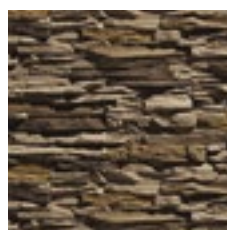

873

874

740

830

098

Луара

Самый гладкий и самый тонкий вид искусственного камня типа «скала» в нашем ассортименте. Коллекция отлично подойдет для отделки зданий как внутри, так и снаружи. Она создает ощущение силы и основательности и делает природу неотъемлемой частью пространства.