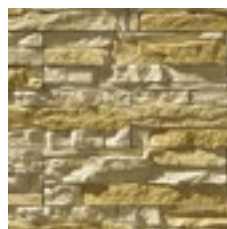

Leonardo Stone

ПРОИЗВОДИТЕЛЬ ДЕКОРАТИВНОГО КАМНЯ

Верона

Это искусственный камень, воплощающий в себе сочетание двух противоположностей: монументальности и изящества. Он способен создать уникальный облик загородного дома, коттеджа или особняка. Можно долго смотреть на него, ведь скалистая фактура этого камня играет на свету, каждый раз удивляя все новыми очертаниями.

Коллекция
Верона

050