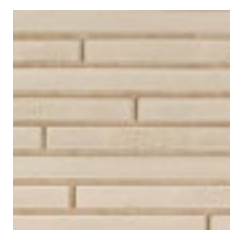

Монреаль

Светлые и тёплые оттенки коллекции «Монреаль» освежат ваш интерьер, визуально сделают пространство больше и послужат отличным фоном для акцентирования внимания на ярких деталях. Будь то загородный дом, общественное здание или квартира в индустриальном стиле, материал выглядит необычайно свежо в облицовке и делает архитектурный облик помещения стильным и изысканным.

Коллекция
Монреаль

407

709

406

707

945

404

708