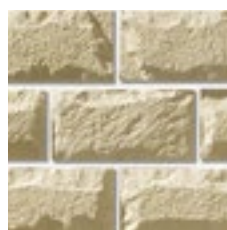

Leonardo Stone

ПРОИЗВОДИТЕЛЬ ДЕКОРАТИВНОГО КАМНЯ

Турин

Камень этой коллекции – это сочетание античной монументальности и современной цветовой гаммы. Массивные камни с необычной рваной фактурой придадут фасаду дома легкую грубость и природную естественность и будут неизменно впечатлять вас своей таинственностью и силой.

Коллекция
Турин

467

441

404

360

709

100

050

915

370

051

910