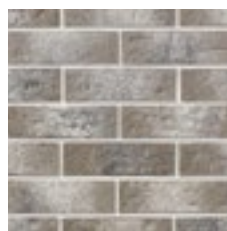

403

708

103

Сидней

Чёткая геометрия, острые углы и лаконичные формы этого декоративного кирпича придутся по вкусу тем, кто предпочитает строгость и простоту в отделке фасадов или оформлении интерьеров.

403