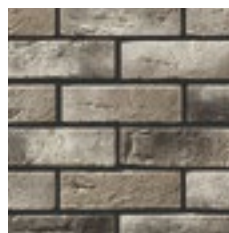

767

403

408

404

776

052

490

465

788

787

485

402

737

051

773

100

778

333

777