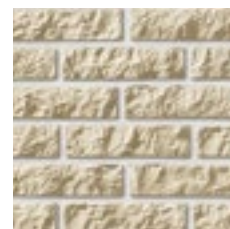

Leonardo Stone

ПРОИЗВОДИТЕЛЬ ДЕКОРАТИВНОГО КАМНЯ

Неаполь

Материал имеет округлые углы, которые добавляют ему декоративности и вызывают ощущение мягкости, ухоженности и защищенности. Благодаря этому камню фасад или интерьер вашего дома будет выглядеть не только эффектно, но и необычайно респектабельно.

050

345

709

404

431

910

100

915

051

370