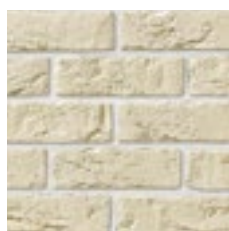

788

776

052

767

490

403

777

787

050

773

333

480

051

443

100

464

465

408

411

778

404

485

747