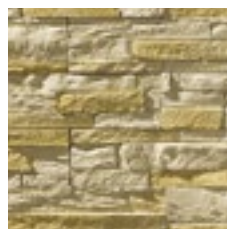

098

055

880

740

830

Шампань

Этот искусственный камень притягивает взгляд своей оригинальной фактурой, красотой и утонченностью. Вы можете использовать его как для внутренней, так и для внешней отделки. Благодаря широкой цветовой палитре, вы обязательно подберете тот вариант, который подойдет именно вам.