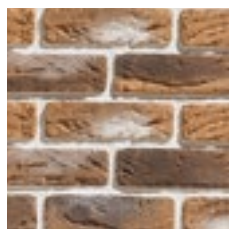

Мягкие линии рельефа, округлые углы, хаотичный и одновременно аккуратный рисунок – так можно описать фактуру этого кирпича. Отделочный материал отлично подходит для любителей классического стиля, тех кто ценит сдержанность и уют в интерьере. Колонны, перегородки, каминная зона и акцентная стена, облицованные таким кирпичом, прекрасно смотрятся в просторных помещениях, оставляя ощущение хорошего вкуса и благородства.