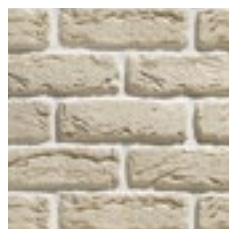

485

051

767

404

465

777

408

490

464

052

747

443

776

100

403

778

737

402