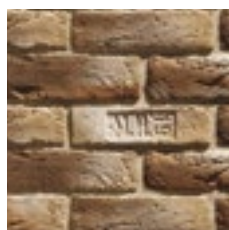

100

485

480

776

402

490

050

443

411

408

404

403

441

465

333

778

440