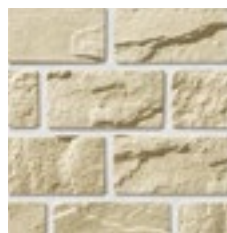

Коллекция
Версаль

051