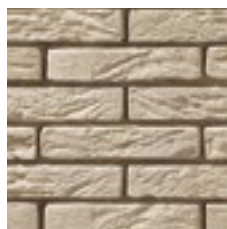

490

403

443

404

767

052

777

333

465

776

408

402

100

778

485

747