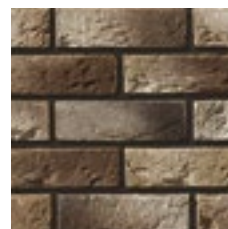

767

403

778

052

777

402

737

051

747

100

443

408

465

404

490

774

333

776