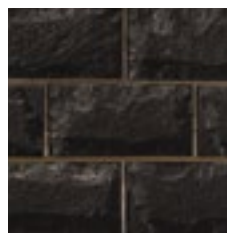

Коллекция
Турин

467