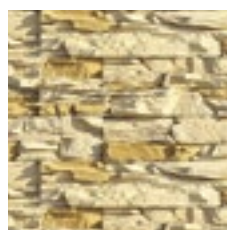

Леонардо

Этот искусственный камень сочетает в себе
утонченность, красоту и неординарность.
Он представляет собой обломки горных пород,
сточенных ветром и слегка разрушенных
временем. «Леонардо» – своеобразная ода
непревзойденной творческой силе природы.

088

880

709

065

055

740

890

873

830

874