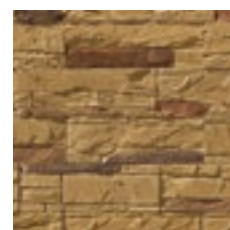

Луара

Самый гладкий и самый тонкий вид искусственного камня типа «скала» в нашем ассортименте. Коллекция отлично подойдет для отделки зданий как внутри, так и снаружи. Она создает ощущение силы и основательности и делает природу неотъемлемой частью пространства.

055

510

880

740

100

050

088