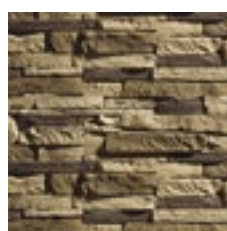

Шампань

Этот искусственный камень притягивает взгляд своей оригинальной фактурой, красотой и утонченностью. Вы можете использовать его как для внутренней, так и для внешней отделки. Благодаря широкой цветовой палитре, вы обязательно подберете тот вариант, который подойдет именно вам.

055

830

740

088

065

510

880

050

755

890

098

874