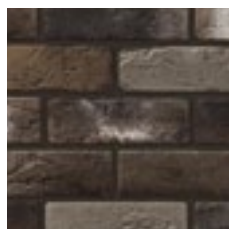

480

766

402

490

Leonardo Stone

ПРОИЗВОДИТЕЛЬ ДЕКОРАТИВНОГО КАМНЯ

Лион

Декоративный кирпич этой коллекции отличаются приятная плавность и мягкость очертаний, поэтому он особенно подходит для создания интерьера в стиле модерн. Стена, облицованная таким материалом, может стать акцентом или просто нейтральным фоном для мебели – и в том и другом случае она прекрасно подчеркнет неординарность и утонченность вкуса хозяев дома.