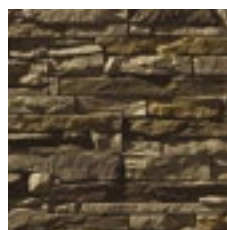

098

055

880

740

830

Шампань

Этот искусственный камень притягивает взгляд своей оригинальной фактурой, красотой и утонченностью. Вы можете использовать его как для внутренней, так и для внешней отделки. Благодаря широкой цветовой палитре, вы обязательно подберете тот вариант, который подойдет именно вам.