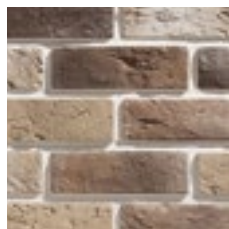

465

100

709

402

490

485

767

404

333

773

408

776

050

778

480

403