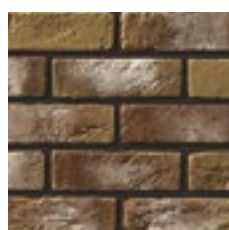

788

776

052

767

490

403

777

787

050

773

333

480

051

443

100

464

465

408

411

778

404

485

747