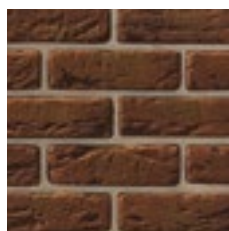

485

051

767

404

465

777

408

490

464

052

747

443

776

100

403

778

737

402