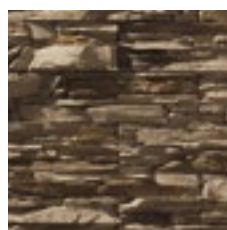

Леонардо

Этот искусственный камень сочетает в себе
утонченность, красоту и неординарность.
Он представляет собой обломки горных пород,
сточенных ветром и слегка разрушенных
временем. «Леонардо» – своеобразная ода
непревзойденной творческой силе природы.

088

880

709

065

055

740

890

873

830

874