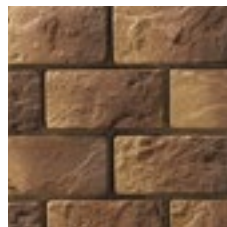

Leonardo Stone

ПРОИЗВОДИТЕЛЬ ДЕКОРАТИВНОГО КАМНЯ

Версаль

Этот камень превосходно смотрится в сочетании с камнем из коллекции «Монако». Оба они имеют «бархатную» фактуру и закругленные углы; их отличают размеры: «Версаль» более миниатюрный. Вместе они способны создать беспроегрешную комбинацию — лишить фасад монотонности и придать ему оригинальный и респектабельный вид.

Коллекция
Версаль

051

910

345

100

050

709

404

320

955