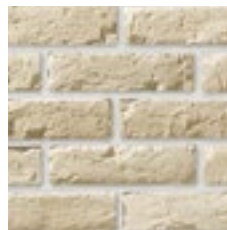

Leonardo Stone

ПРОИЗВОДИТЕЛЬ ДЕКОРАТИВНОГО КАМНЯ

Прованс

Если вы видите красоту в старых необработанных поверхностях и цените индустриальную эстетику, то эта коллекция для вас. Материал отличается яркая рельефная фактура, которая прекрасно передает следы времени. К тому же, кирпич имеет стандартные по современным меркам размеры (25 x 6,5 см).

Коллекция
Прованс

465

480

404

443

408

778

485

100

709

441

490

403

420