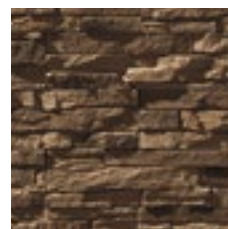

Leonardo Stone

ПРОИЗВОДИТЕЛЬ ДЕКОРАТИВНОГО КАМНЯ

Верона

Это искусственный камень, воплощающий в себе сочетание двух противоположностей: монументальности и изящества. Он способен создать уникальный облик загородного дома, коттеджа или особняка. Можно долго смотреть на него, ведь скалистая фактура этого камня играет на свету, каждый раз удивляя все новыми очертаниями.

Коллекция
Верона

050

890

510

100

088

065

709

098

055

880

740

830