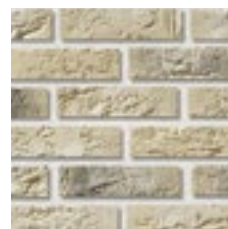

Leonardo Stone

ПРОИЗВОДИТЕЛЬ ДЕКОРАТИВНОГО КАМНЯ

Париж

Декоративный кирпич из коллекции «Париж» – самый миниатюрный в ассортименте Leonardo Stone. Это идеальный вариант для тех, кто хочет создать лофтовое настроение в небольшом доме или квартире. Кирпич отличают ровная геометрия, состаренная и в то же время изящная рельефная фактура.

Коллекция
Париж

402

052

404

747

465

480

051

485

767

333

100

490

777

403