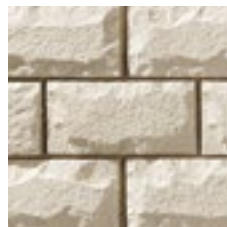

Leonardo Stone

ПРОИЗВОДИТЕЛЬ ДЕКОРАТИВНОГО КАМНЯ

Турин

Камень этой коллекции – это сочетание античной монументальности и современной цветовой гаммы. Массивные камни с необычной рваной фактурой придадут фасаду дома легкую грубость и природную естественность и будут неизменно впечатлять вас своей таинственностью и силой.

Коллекция
Турин

467

441

404

360

709

100

050

915

370

051

910