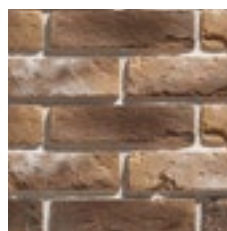

Leonardo Stone

ПРОИЗВОДИТЕЛЬ ДЕКОРАТИВНОГО КАМНЯ

Прованс

Если вы видите красоту в старых необработанных поверхностях и цените индустриальную эстетику, то эта коллекция для вас. Материал отличается яркая рельефная фактура, которая прекрасно передает следы времени. К тому же, кирпич имеет стандартные по современным меркам размеры (25 x 6,5 см).

Коллекция
Прованс

465

480

404

443

408

778

485

100

709

441

490

403

420