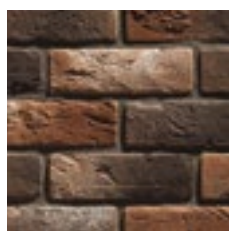

465

100

709

402

490

485

767

404

333

773

408

776

050

778

480

403