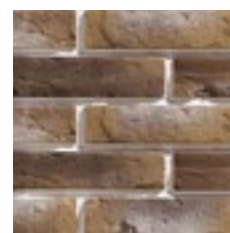

Leonardo Stone

ПРОИЗВОДИТЕЛЬ ДЕКОРАТИВНОГО КАМНЯ

Прованс

Если вы видите красоту в старых необработанных поверхностях и цените индустриальную эстетику, то эта коллекция для вас. Материал отличается яркая рельефная фактура, которая прекрасно передает следы времени. К тому же, кирпич имеет стандартные по современным меркам размеры (25 x 6,5 см).

Коллекция
Прованс

465

480

404

443

408

778

485

100

709

441

490

403

420