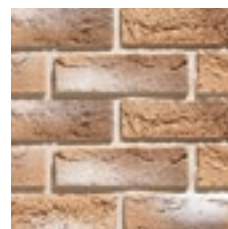

Leonardo Stone
ПРОИЗВОДИТЕЛЬ ДЕКОРАТИВНОГО КАМНЯ

Лувр

Коллекцию отличает оригинальная пористая фактура, напоминающая рельеф песчаного берегового склона. Материал оживит интерьер и подарит ощущение приятной прохлады и спокойствия.

443

485

052

777

490

788

403

402

778

100

465

767

776

402