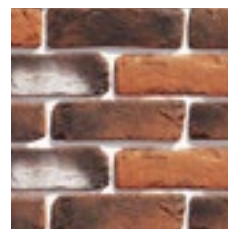

100

485

480

776

402

490

050

443

411

408

404

403

441

465

333

778

440