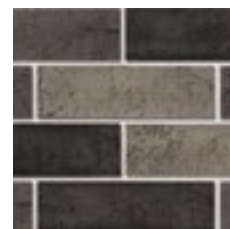

403

708

103

Сидней

Чёткая геометрия, острые углы и лаконичные формы этого декоративного кирпича придутся по вкусу тем, кто предпочитает строгость и простоту в отделке фасадов или оформлении интерьеров.

403