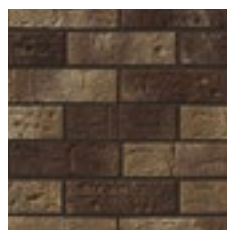

403

708

103

Сидней

Чёткая геометрия, острые углы и лаконичные формы этого декоративного кирпича придутся по вкусу тем, кто предпочитает строгость и простоту в отделке фасадов или оформлении интерьеров.

403