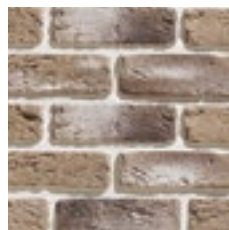

485

051

767

404

465

777

408

490

464

052

747

443

776

100

403

778

737

402