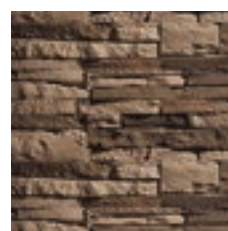

Шампань

Этот искусственный камень притягивает взгляд своей оригинальной фактурой, красотой и утонченностью. Вы можете использовать его как для внутренней, так и для внешней отделки. Благодаря широкой цветовой палитре, вы обязательно подберете тот вариант, который подойдет именно вам.

055

830

740

088

065

510

880

050

755

890

098

874