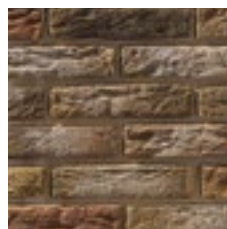

Коллекция
Иль-де-Франс

778