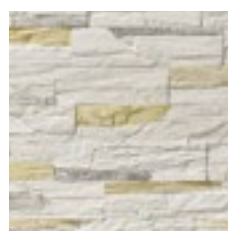

Leonardo Stone

ПРОИЗВОДИТЕЛЬ ДЕКОРАТИВНОГО КАМНЯ

Шамони

Коллекция получила свое название в честь старейшего альпийского курорта Франции. Довольно гладкая с длинными узкими углублениями поверхность камня напоминает о самой известной достопримечательности этой местности – Белой долине, сплошь изрезанной глубокими трещинами. Материал прекрасно смотрится в отделке дома и придется по вкусу тем, кто увлечен горами и хочет сделать природу неотъемлемой частью жизненного пространства.

Коллекция
Шамони

055

708

709

151

098

880

088

510

100