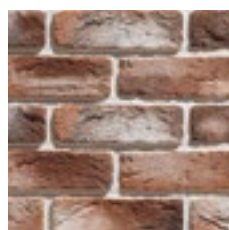

485

051

767

404

465

777

408

490

464

052

747

443

776

100

403

778

737

402