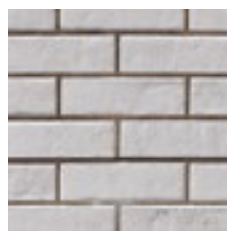

Leonardo Stone

ПРОИЗВОДИТЕЛЬ ДЕКОРАТИВНОГО КАМНЯ

Денвер

Материал обладает бархатистой фактурой и глубоким насыщенным цветом. «Денвер» сделает внешний облик вашего дома сдержанным и благородным, добавит нотки брутальности и строгости в ваш интерьер и станет прекрасным фоном для современной мебели и изысканных деталей.

Коллекция
Денвер

051

707

773

103

955

709

708

303

100

767

403