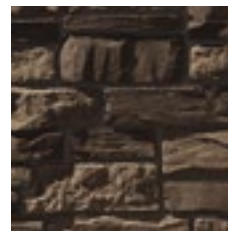

Коллекция
Капри

340

709

320

Венеция

Искусственный камень представляет собой имитацию пиленого песчаника в виде крупных и небольших элементов разнообразных геометрических форм. «Венеция» очень похожа на кладку натуральным необработанным камнем, поэтому вызывает чувство единства и близости с природой и невероятно органично смотрится на фасаде или заборе загородного дома.