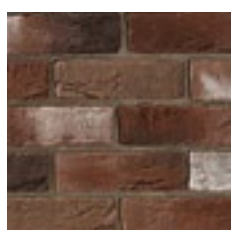

788

776

052

767

490

403

777

787

050

773

333

480

051

443

100

464

465

408

411

778

404

485

747