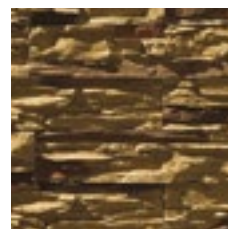

Леонардо

Этот искусственный камень сочетает в себе
утонченность, красоту и неординарность.
Он представляет собой обломки горных пород,
сточенных ветром и слегка разрушенных
временем. «Леонардо» – своеобразная ода
непревзойденной творческой силе природы.

088

880

709

065

055

740

890

873

830

874