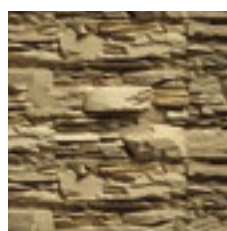

Леонардо

Этот искусственный камень сочетает в себе
утонченность, красоту и неординарность.
Он представляет собой обломки горных пород,
сточенных ветром и слегка разрушенных
временем. «Леонардо» – своеобразная ода
непревзойденной творческой силе природы.

088

880

709

065

055

740

890

873

830

874