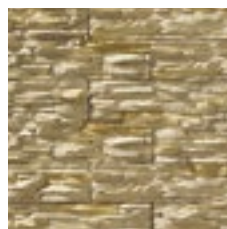

Коллекция
Перуджа

055