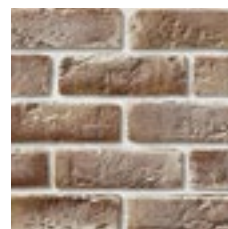

788

776

052

767

490

403

777

787

050

773

333

480

051

443

100

464

465

408

411

778

404

485

747