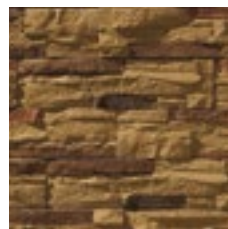

880

065

Леонардо

Этот искусственный камень сочетает в себе
утонченность, красоту и неординарность.
Он представляет собой обломки горных пород,
сточенных ветром и слегка разрушенных
временем. «Леонардо» – своеобразная ода
непревзойденной творческой силе природы.