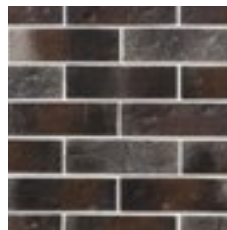

Leonardo Stone

ПРОИЗВОДИТЕЛЬ ДЕКОРАТИВНОГО КАМНЯ

Перт

Декоративный кирпич, украшенный хаотичными неровностями и выемками, имитирует состаренный кирпич и отлично подойдет как для внутренней, так и для внешней отделки.

Коллекция

Перт

788

490

465

100

052

767

403

708

103