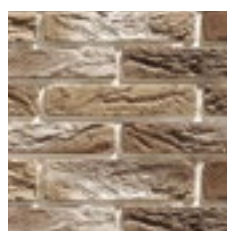

490

403

443

404

767

052

777

333

465

776

408

402

100

778

485

747