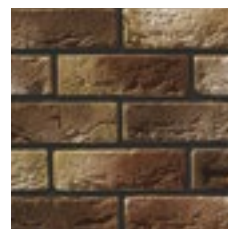

767

403

778

052

777

402

737

051

747

100

443

408

465

404

490

774

333

776