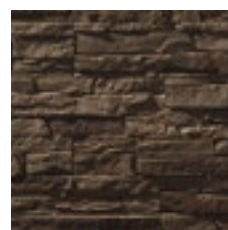

Шампань

Этот искусственный камень притягивает взгляд своей оригинальной фактурой, красотой и утонченностью. Вы можете использовать его как для внутренней, так и для внешней отделки. Благодаря широкой цветовой палитре, вы обязательно подберете тот вариант, который подойдет именно вам.

055

830

740

088

065

510

880

050

755

890

098

874