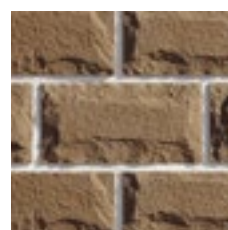

915

370

051

910

Leonardo Stone

ПРОИЗВОДИТЕЛЬ ДЕКОРАТИВНОГО КАМНЯ

Бретань

Камень этой коллекции прекрасно подойдет для отделки фасадов. Созданный под впечатлением от архитектуры средневековой Франции, он придаст строению черты устойчивости и основательности и удачно выделит ваш дом среди вереницы зданий.