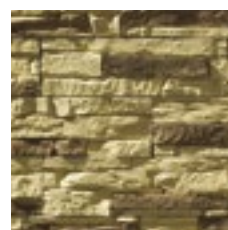

Leonardo Stone

ПРОИЗВОДИТЕЛЬ ДЕКОРАТИВНОГО КАМНЯ

Верона

Это искусственный камень, воплощающий в себе сочетание двух противоположностей: монументальности и изящества. Он способен создать уникальный облик загородного дома, коттеджа или особняка. Можно долго смотреть на него, ведь скалистая фактура этого камня играет на свету, каждый раз удивляя все новыми очертаниями.

Коллекция
Верона

050

890

510

100

088

065

709

098

055

880

740

830