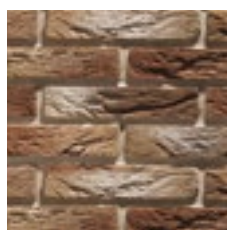

490

403

443

404

767

052

777

333

465

776

408

402

100

778

485

747