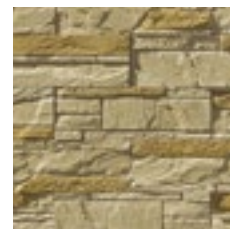

Луара

Самый гладкий и самый тонкий вид искусственного камня типа «скала» в нашем ассортименте. Коллекция отлично подойдет для отделки зданий как внутри, так и снаружи. Она создает ощущение силы и основательности и делает природу неотъемлемой частью пространства.

055

510

880

740

100

050

088