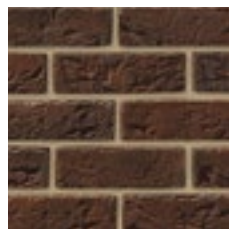

767

403

778

052

777

402

737

051

747

100

443

408

465

404

490

774

333

776