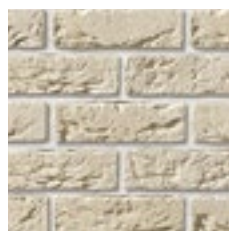

767

403

778

052

777

402

737

051

747

100

443

408

465

404

490

774

333

776