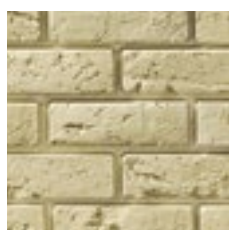

465

100

709

402

490

485

767

404

333

773

408

776

050

778

480

403