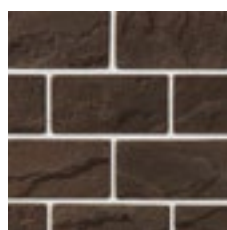

Leonardo Stone

ПРОИЗВОДИТЕЛЬ ДЕКОРАТИВНОГО КАМНЯ

Версаль

Этот камень превосходно смотрится в сочетании с камнем из коллекции «Монако». Оба они имеют «бархатную» фактуру и закругленные углы; их отличают размеры: «Версаль» более миниатюрный. Вместе они способны создать беспроегрешную комбинацию — лишить фасад монотонности и придать ему оригинальный и респектабельный вид.

Коллекция
Версаль

051

910

345

100

050

709

404

320

955