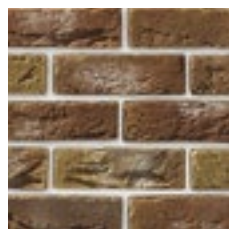

767

403

778

052

777

402

737

051

747

100

443

408

465

404

490

774

333

776