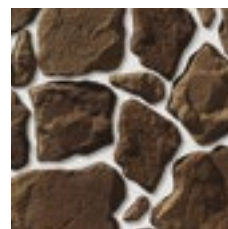

Коллекция

Мельбурн