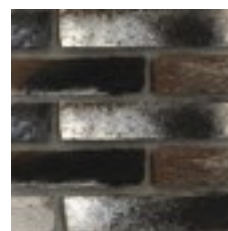

Leonardo Stone

ПРОИЗВОДИТЕЛЬ ДЕКОРАТИВНОГО КАМНЯ

Пьемонт

Декоративный кирпич этой коллекции имеет вытянутую форму и обладает очень выразительной фактурой, образованной множеством волнообразных углублений, поэтому он с лёгкостью способен создать неповторимый внешний облик помещения.

Коллекция
Пьемонт

767

100

773

052

465

403