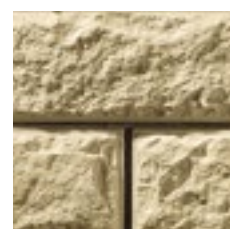

Leonardo Stone
ПРОИЗВОДИТЕЛЬ ДЕКОРАТИВНОГО КАМНЯ

Шато

Название этой коллекции говорит само за себя, его создание навеяно старинными замками средневековой Франции. Если вы мечтаете придать своему дому блистательный вид дворянской усадьбы, то это именно тот камень, на который стоит обратить внимание.

709

050

910

100

051

404