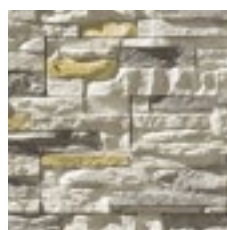

Leonardo Stone

ПРОИЗВОДИТЕЛЬ ДЕКОРАТИВНОГО КАМНЯ

Верона

Это искусственный камень, воплощающий в себе сочетание двух противоположностей: монументальности и изящества. Он способен создать уникальный облик загородного дома, коттеджа или особняка. Можно долго смотреть на него, ведь скалистая фактура этого камня играет на свету, каждый раз удивляя все новыми очертаниями.

Коллекция
Верона

050

890

510

100

088

065

709

098

055

880

740

830