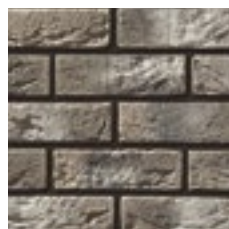

767

403

778

052

777

402

737

051

747

100

443

408

465

404

490

774

333

776