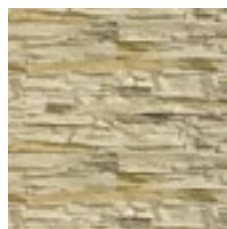

880

065

Леонардо

Этот искусственный камень сочетает в себе
утонченность, красоту и неординарность.
Он представляет собой обломки горных пород,
сточенных ветром и слегка разрушенных
временем. «Леонардо» – своеобразная ода
непревзойденной творческой силе природы.