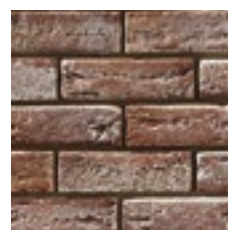

Лувр

Коллекцию отличает оригинальная пористая фактура, напоминающая рельеф песчаного берегового склона. Материал оживит интерьер и подарит ощущение приятной прохлады и спокойствия.

443

485

052

777

490

788