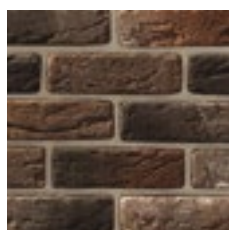

485

051

767

404

465

777

408

490

464

052

747

443

776

100

403

778

737

402