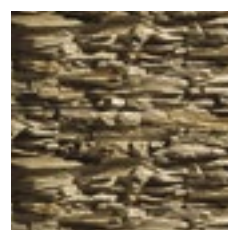

873

874

740

830

098

Луара

Самый гладкий и самый тонкий вид искусственного камня типа «скала» в нашем ассортименте. Коллекция отлично подойдет для отделки зданий как внутри, так и снаружи. Она создает ощущение силы и основательности и делает природу неотъемлемой частью пространства.