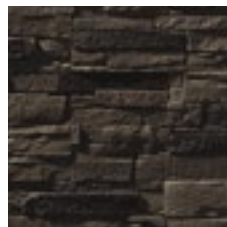

Шампань

Этот искусственный камень притягивает взгляд своей оригинальной фактурой, красотой и утонченностью. Вы можете использовать его как для внутренней, так и для внешней отделки. Благодаря широкой цветовой палитре, вы обязательно подберете тот вариант, который подойдет именно вам.

055

830

740

088

065

510

880

050

755

890

098

874