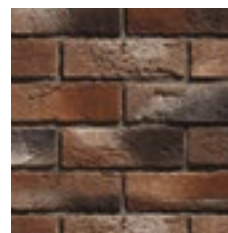

767

403

408

404

776

052

490

465

788

787

485

402

737

051

773

100

778

333

777