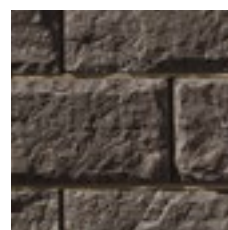

Leonardo Stone

ПРОИЗВОДИТЕЛЬ ДЕКОРАТИВНОГО КАМНЯ

Бретань

Камень этой коллекции прекрасно подойдет для отделки фасадов. Созданный под впечатлением от архитектуры средневековой Франции, он придаст строению черты устойчивости и основательности и удачно выделит ваш дом среди вереницы зданий.

Коллекция
Бретань

051

945

360

100

933

740

709

404

910

050