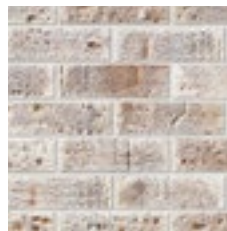

Leonardo Stone

ПРОИЗВОДИТЕЛЬ ДЕКОРАТИВНОГО КАМНЯ

Перт

Декоративный кирпич, украшенный хаотичными неровностями и выемками, имитирует состаренный кирпич и отлично подойдет как для внутренней, так и для внешней отделки.

Коллекция

Перт

788