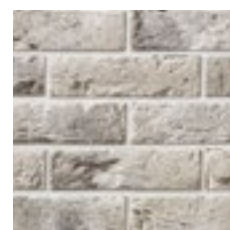

Leonardo Stone

ПРОИЗВОДИТЕЛЬ ДЕКОРАТИВНОГО КАМНЯ

Прованс

Если вы видите красоту в старых необработанных поверхностях и цените индустриальную эстетику, то эта коллекция для вас. Материал отличается яркая рельефная фактура, которая прекрасно передает следы времени. К тому же, кирпич имеет стандартные по современным меркам размеры (25 x 6,5 см).

Коллекция
Прованс

465

480

404

443

408

778

485

100

709

441

490

403

420