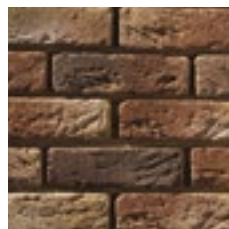

485

051

767

404

465

777

408

490

464

052

747

443

776

100

403

778

737

402