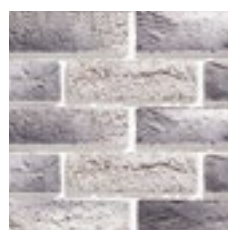

Лувр

Коллекцию отличает оригинальная пористая фактура, напоминающая рельеф песчаного берегового склона. Материал оживит интерьер и подарит ощущение приятной прохлады и спокойствия.

443

485

052

777

490

788