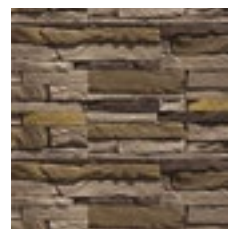

Шампань

Этот искусственный камень притягивает взгляд своей оригинальной фактурой, красотой и утонченностью. Вы можете использовать его как для внутренней, так и для внешней отделки. Благодаря широкой цветовой палитре, вы обязательно подберете тот вариант, который подойдет именно вам.

055

830

740

088

065

510

880

050

755

890

098

874