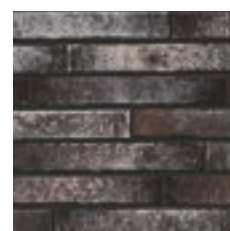

Leonardo Stone

ПРОИЗВОДИТЕЛЬ ДЕКОРАТИВНОГО КАМНЯ

Сиэтл

Идеальный вариант для тех, кому нравятся брутальные оттенки и нотки техно в архитектуре, кто любит нетрадиционные решения и стремится реализовать авторские проекты частных и общественных зданий различного назначения: фешенебельных офисов, гостиниц, ресторанов и развлекательных центров. Материал отличают вытянутая форма, неброская, но интересная фактура, благодаря которым созданная с его помощью облицовка смотрится оригинально, стильно и современно.

Коллекция
Сиэтл

709

403

767

mix 1

786

707