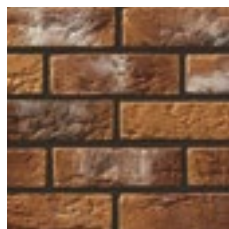

767

403

778

052

777

402

737

051

747

100

443

408

465

404

490

774

333

776