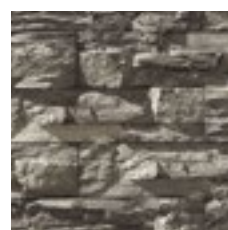

098

055

880

740

830

Шампань

Этот искусственный камень притягивает взгляд своей оригинальной фактурой, красотой и утонченностью. Вы можете использовать его как для внутренней, так и для внешней отделки. Благодаря широкой цветовой палитре, вы обязательно подберете тот вариант, который подойдет именно вам.