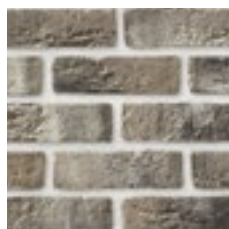

788

776

052

767

490

403

777

787

050

773

333

480

051

443

100

464

465

408

411

778

404

485

747