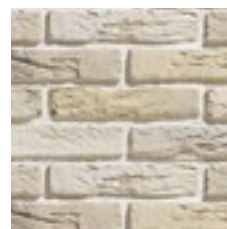

490

403

443

404

767

052

777

333

465

776

408

402

100

778

485

747