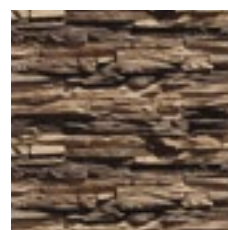

Leonardo Stone

ПРОИЗВОДИТЕЛЬ ДЕКОРАТИВНОГО КАМНЯ

Перуджа

Этот искусственный камень делает ваш дом поистине великолепным. Необычный внешний вид, сочетание четких тонких линий, правильных и неправильных форм, смешение цветов и оттенков – все это притягивает взгляд и вызывает неподдельное восхищение.

Коллекция
Перуджа

055

709

880

088

065

890

510

873

874

740

830

098