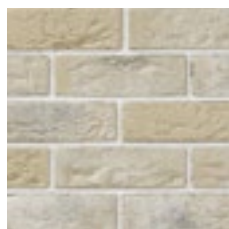

767

403

778

052

777

402

737

051

747

100

443

408

465

404

490

774

333

776