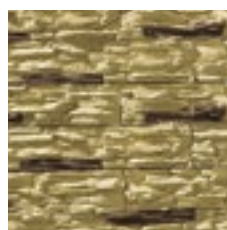

Leonardo Stone

ПРОИЗВОДИТЕЛЬ ДЕКОРАТИВНОГО КАМНЯ

Перуджа

Этот искусственный камень делает ваш дом поистине великолепным. Необычный внешний вид, сочетание четких тонких линий, правильных и неправильных форм, смешение цветов и оттенков – все это притягивает взгляд и вызывает неподдельное восхищение.

Коллекция
Перуджа

055

709

880

088

065

890

510

873

874

740

830

098