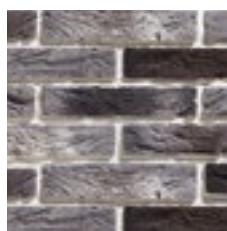

490

403

443

404

767

052

777

333

465

776

408

402

100

778

485

747