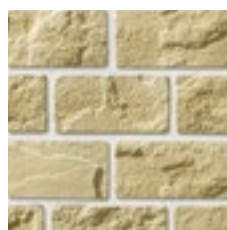

Leonardo Stone

ПРОИЗВОДИТЕЛЬ ДЕКОРАТИВНОГО КАМНЯ

Версаль

Этот камень превосходно смотрится в сочетании с камнем из коллекции «Монако». Оба они имеют «бархатную» фактуру и закругленные углы; их отличают размеры: «Версаль» более миниатюрный. Вместе они способны создать беспроегрешную комбинацию — лишить фасад монотонности и придать ему оригинальный и респектабельный вид.

Коллекция
Версаль

051

910

345

100

050

709

404

320

955