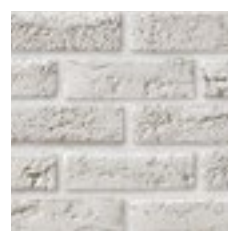

Leonardo Stone
ПРОИЗВОДИТЕЛЬ ДЕКОРАТИВНОГО КАМНЯ

Лувр

Коллекцию отличает оригинальная пористая фактура, напоминающая рельеф песчаного берегового склона. Материал оживит интерьер и подарит ощущение приятной прохлады и спокойствия.

443

485

052

777

490

788

403

402

778

100

465

767

776

402