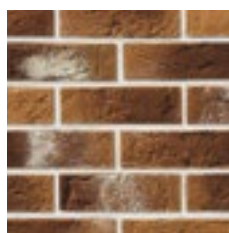

767

403

408

404

776

052

490

465

788

787

485

402

737

051

773

100

778

333

777