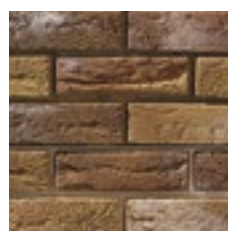

Leonardo Stone
ПРОИЗВОДИТЕЛЬ ДЕКОРАТИВНОГО КАМНЯ

Лувр

Коллекцию отличает оригинальная пористая фактура, напоминающая рельеф песчаного берегового склона. Материал оживит интерьер и подарит ощущение приятной прохлады и спокойствия.

443

485

052

777

490

788

403

402

778

100

465

767

776

402