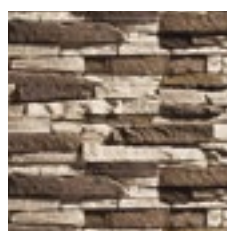

Шампань

Этот искусственный камень притягивает взгляд своей оригинальной фактурой, красотой и утонченностью. Вы можете использовать его как для внутренней, так и для внешней отделки. Благодаря широкой цветовой палитре, вы обязательно подберете тот вариант, который подойдет именно вам.

055

830

740

088

065

510

880

050

755

890

098

874