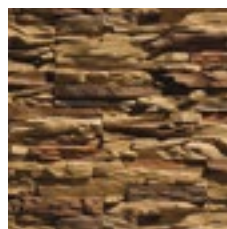

Leonardo Stone

ПРОИЗВОДИТЕЛЬ ДЕКОРАТИВНОГО КАМНЯ

Перуджа

Этот искусственный камень делает ваш дом поистине великолепным. Необычный внешний вид, сочетание четких тонких линий, правильных и неправильных форм, смешение цветов и оттенков – все это притягивает взгляд и вызывает неподдельное восхищение.

Коллекция
Перуджа

055

709

880

088

065

890

510

873

874

740

830

098