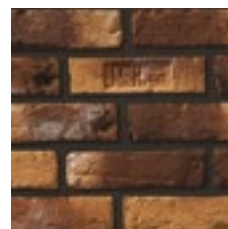

100

485

480

776

402

490

050

443

411

408

404

403

441

465

333

778

440