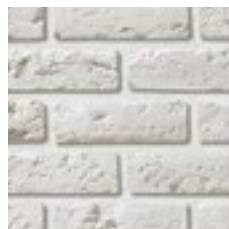

465

100

709

402

490

485

767

404

333

773

408

776

050

778

480

403