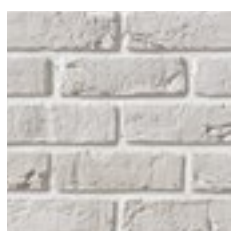

788

776

052

767

490

403

777

787

050

773

333

480

051

443

100

464

465

408

411

778

404

485

747