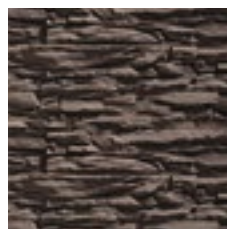

Леонардо

Этот искусственный камень сочетает в себе
утонченность, красоту и неординарность.
Он представляет собой обломки горных пород,
сточенных ветром и слегка разрушенных
временем. «Леонардо» – своеобразная ода
непревзойденной творческой силе природы.

088

880

709

065

055

740

890

873

830

874