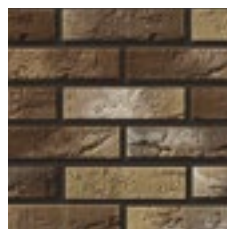

Leonardo Stone

ПРОИЗВОДИТЕЛЬ ДЕКОРАТИВНОГО КАМНЯ

Париж

Декоративный кирпич из коллекции «Париж» – самый миниатюрный в ассортименте Leonardo Stone. Это идеальный вариант для тех, кто хочет создать лофтовое настроение в небольшом доме или квартире. Кирпич отличают ровная геометрия, состаренная и в то же время изящная рельефная фактура.

Коллекция
Париж

402