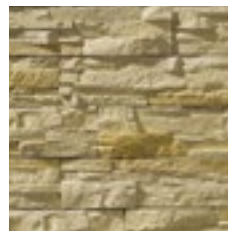

Leonardo Stone

ПРОИЗВОДИТЕЛЬ ДЕКОРАТИВНОГО КАМНЯ

Корсика

Искусственный камень притягивает взгляд своей красотой, утонченностью и оригинальностью фактуры. Его облик меняется от малейшей игры света – можно долго и с восхищением наблюдать за переменной очертаний и появлением новых теней на поверхности камня.

Коллекция
Корсика

050