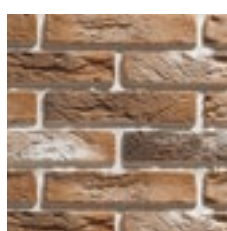

490

403

443

404

767

052

777

333

465

776

408

402

100

778

485

747