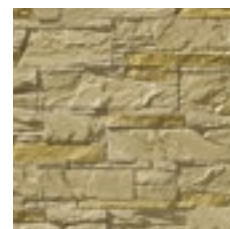

873

874

740

830

098

Луара

Самый гладкий и самый тонкий вид искусственного камня типа «скала» в нашем ассортименте. Коллекция отлично подойдет для отделки зданий как внутри, так и снаружи. Она создает ощущение силы и основательности и делает природу неотъемлемой частью пространства.