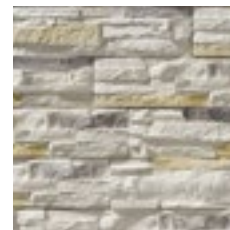

Leonardo Stone

ПРОИЗВОДИТЕЛЬ ДЕКОРАТИВНОГО КАМНЯ

Корсика

Искусственный камень притягивает взгляд своей красотой, утонченностью и оригинальностью фактуры. Его облик меняется от малейшей игры света – можно долго и с восхищением наблюдать за переменной очертаний и появлением новых теней на поверхности камня.

Коллекция
Корсика

050

510

740

088

055

830

098

880

065