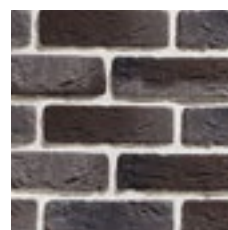

485

051

767

404

465

777

408

490

464

052

747

443

776

100

403

778

737

402