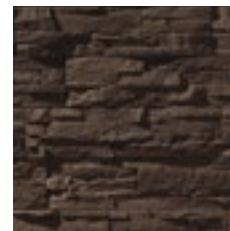

Leonardo Stone

ПРОИЗВОДИТЕЛЬ ДЕКОРАТИВНОГО КАМНЯ

Корсика

Искусственный камень притягивает взгляд своей красотой, утонченностью и оригинальностью фактуры. Его облик меняется от малейшей игры света – можно долго и с восхищением наблюдать за переменной очертаний и появлением новых теней на поверхности камня.

Коллекция
Корсика

050

510

740

088

055

830

098

880

065