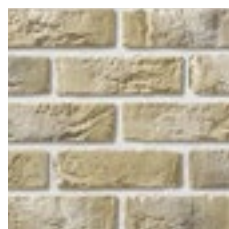

788

776

052

767

490

403

777

787

050

773

333

480

051

443

100

464

465

408

411

778

404

485

747