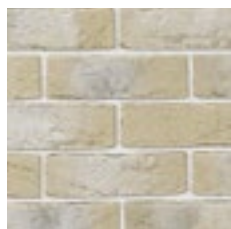

052

443

333

776

767

757

440

051

787

408

100

778

747

330

737

403

485

465

788

411

786

425

708

773

480

766

402

490