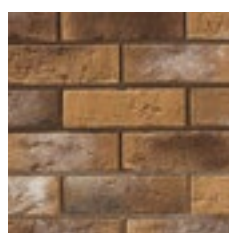

767

403

408

404

776

052

490

465

788

787

485

402

737

051

773

100

778

333

777