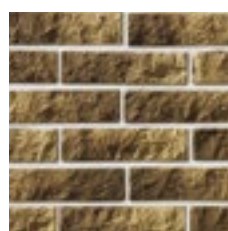

051

370

Leonardo Stone

ПРОИЗВОДИТЕЛЬ ДЕКОРАТИВНОГО КАМНЯ

Париж

Декоративный кирпич из коллекции «Париж» – самый миниатюрный в ассортименте Leonardo Stone. Это идеальный вариант для тех, кто хочет создать лофтовое настроение в небольшом доме или квартире. Кирпич отличают ровная геометрия, состаренная и в то же время изящная рельефная фактура.