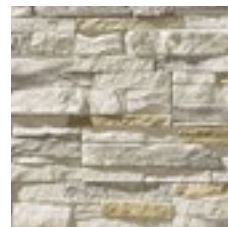

Шампань

Этот искусственный камень притягивает взгляд своей оригинальной фактурой, красотой и утонченностью. Вы можете использовать его как для внутренней, так и для внешней отделки. Благодаря широкой цветовой палитре, вы обязательно подберете тот вариант, который подойдет именно вам.

055

830

740

088

065

510

880

050

755

890

098

874