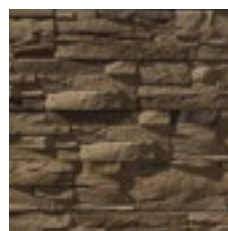

Leonardo Stone

ПРОИЗВОДИТЕЛЬ ДЕКОРАТИВНОГО КАМНЯ

Корсика

Искусственный камень притягивает взгляд своей красотой, утонченностью и оригинальностью фактуры. Его облик меняется от малейшей игры света – можно долго и с восхищением наблюдать за переменной очертаний и появлением новых теней на поверхности камня.

Коллекция
Корсика

050

510

740

088

055

830

098

880

065