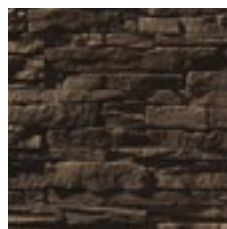

Leonardo Stone

ПРОИЗВОДИТЕЛЬ ДЕКОРАТИВНОГО КАМНЯ

Верона

Это искусственный камень, воплощающий в себе сочетание двух противоположностей: монументальности и изящества. Он способен создать уникальный облик загородного дома, коттеджа или особняка. Можно долго смотреть на него, ведь скалистая фактура этого камня играет на свету, каждый раз удивляя все новыми очертаниями.

Коллекция
Верона

050

890

510

100

088

065

709

098

055

880

740

830