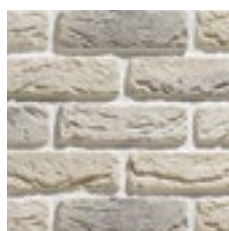

485

051

767

404

465

777

408

490

464

052

747

443

776

100

403

778

737

402