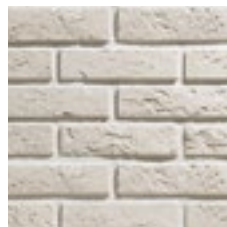

Leonardo Stone

ПРОИЗВОДИТЕЛЬ ДЕКОРАТИВНОГО КАМНЯ

Париж

Декоративный кирпич из коллекции «Париж» – самый миниатюрный в ассортименте Leonardo Stone. Это идеальный вариант для тех, кто хочет создать лофтовое настроение в небольшом доме или квартире. Кирпич отличают ровная геометрия, состаренная и в то же время изящная рельефная фактура.

Коллекция
Париж

402

052

404

747

465

480

051

485

767

333

100

490

777

403