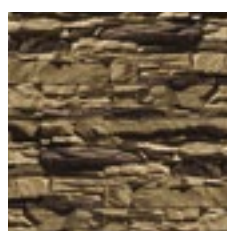

Леонардо

Этот искусственный камень сочетает в себе
утонченность, красоту и неординарность.
Он представляет собой обломки горных пород,
сточенных ветром и слегка разрушенных
временем. «Леонардо» – своеобразная ода
непревзойденной творческой силе природы.

088

880

709

065

055

740

890

873

830

874