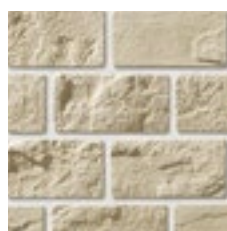

Leonardo Stone

ПРОИЗВОДИТЕЛЬ ДЕКОРАТИВНОГО КАМНЯ

Версаль

Этот камень превосходно смотрится в сочетании с камнем из коллекции «Монако». Оба они имеют «бархатную» фактуру и закругленные углы; их отличают размеры: «Версаль» более миниатюрный. Вместе они способны создать беспроегрешную комбинацию — лишить фасад монотонности и придать ему оригинальный и респектабельный вид.

Коллекция
Версаль

051

910

345

100

050

709

404

320

955