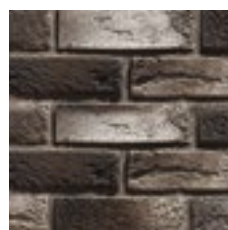

Leonardo Stone
ПРОИЗВОДИТЕЛЬ ДЕКОРАТИВНОГО КАМНЯ

Лувр

Коллекцию отличает оригинальная пористая фактура, напоминающая рельеф песчаного берегового склона. Материал оживит интерьер и подарит ощущение приятной прохлады и спокойствия.

443

485

052

777

490

788

403

402

778

100

465

767

776

402