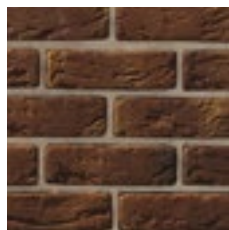

485

051

767

404

465

777

408

490

464

052

747

443

776

100

403

778

737

402