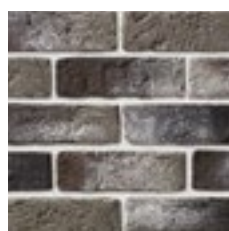

788

776

052

767

490

403

777

787

050

773

333

480

051

443

100

464

465

408

411

778

404

485

747