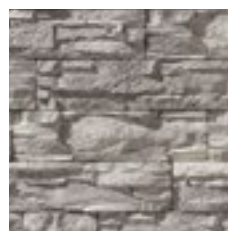

Leonardo Stone

ПРОИЗВОДИТЕЛЬ ДЕКОРАТИВНОГО КАМНЯ

Корсика

Искусственный камень притягивает взгляд своей красотой, утонченностью и оригинальностью фактуры. Его облик меняется от малейшей игры света – можно долго и с восхищением наблюдать за переменной очертаний и появлением новых теней на поверхности камня.

Коллекция
Корсика

050

510

740

088

055

830

098

880

065