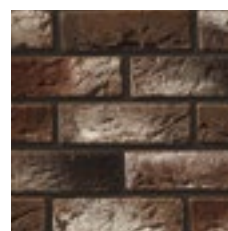

767

403

778

052

777

402

737

051

747

100

443

408

465

404

490

774

333

776