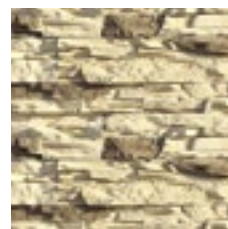

Леонардо

Этот искусственный камень сочетает в себе
утонченность, красоту и неординарность.
Он представляет собой обломки горных пород,
сточенных ветром и слегка разрушенных
временем. «Леонардо» – своеобразная ода
непревзойденной творческой силе природы.

088

880

709

065

055

740

890

873

830

874